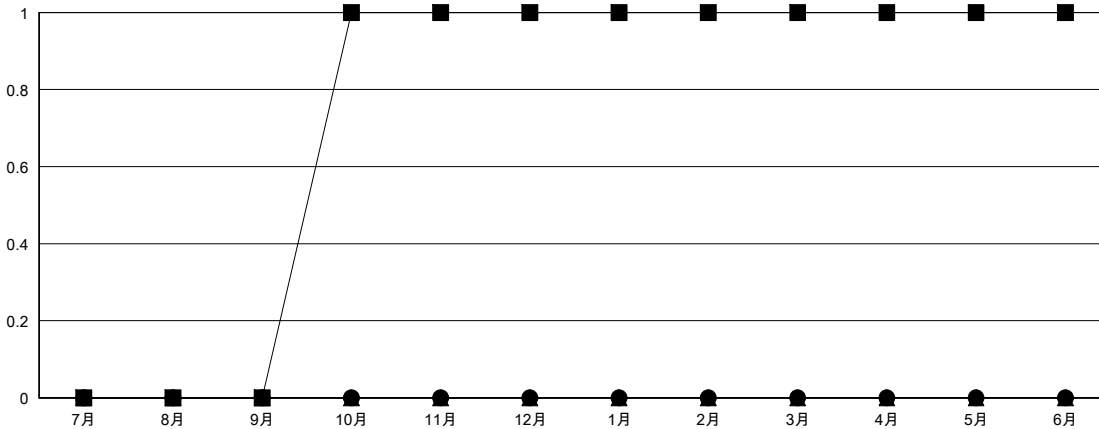

# MONTHLY MEMBERSHIP PROGRESS REPORT

District 335 C

Results as of: 9/30/2019

GMT:

地域 JAPAN

GMT会則地域

クラブ				名			
結果 : 2019-2020				結果 : 2019-2020			
四半期	新クラブ目標	新クラブ	解散クラブ	四半期	会員純増目標	会員増強実績	退会者(転籍を含む) 実際
7月/8月/9月	0	0	1	7月/8月/9月	150	111	67
10月/11月/12月	1	0	0	10月/11月/12月	150	0	0
1月/2月/3月	0	0	0	1月/2月/3月	50	0	0
4月/5月/6月	0	0	0	4月/5月/6月	50	0	0

新クラブ目標及び実績累計

会員目標及び実績累計

解散クラブ: 1	49 CLUBS OF 108 一名以上の新会員を登録	男女別
退会者	<a href="#">会員累計データを見るには、ここをクリック</a> <a href="#">ク</a>	男性 3,242 (82.73%)
物故会員 8		女性 677 (17.27%)
クラブ解散 22	世帯主/家族会員合計 701	
その他 37	国際会費半額の家族会員 356	
合計 67		