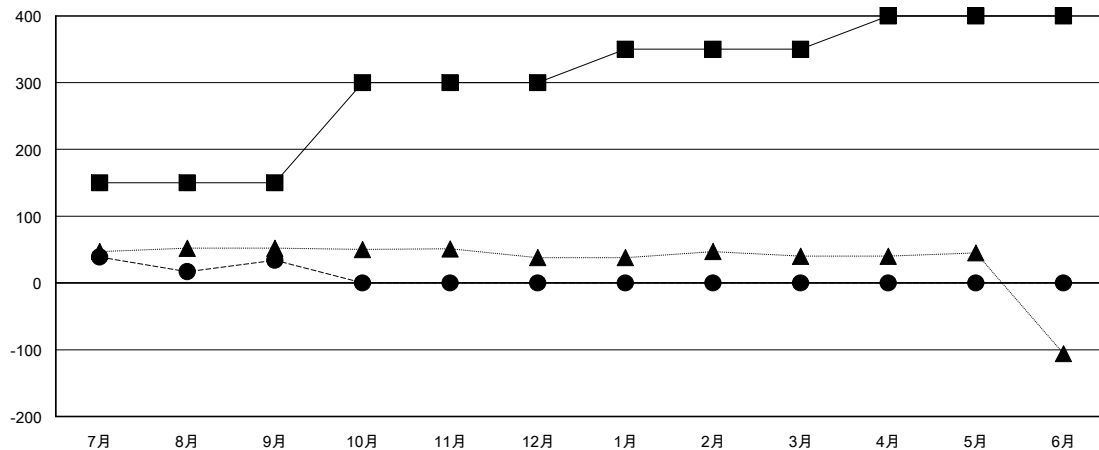

# MONTHLY MEMBERSHIP PROGRESS REPORT

District 335 C

Results as of: 9/30/2019

GMT:

地域 JAPAN

GMT会則地域

クラブ				名			
結果 : 2019-2020				結果 : 2019-2020			
四半期	新クラブ目標	新クラブ	解散クラブ	四半期	会員純増目標	会員増強実績	退会者(転籍を含む) 実際
7月/8月/9月	0	0	1	7月/8月/9月	150	111	67
10月/11月/12月	1	0	0	10月/11月/12月	150	0	0
1月/2月/3月	0	0	0	1月/2月/3月	50	0	0
4月/5月/6月	0	0	0	4月/5月/6月	50	0	0

新クラブ目標及び実績累計

会員目標及び実績累計

解散クラブ: 1	49 CLUBS OF 108 一名以上の新会員を登録	男女別
退会者	<a href="#">会員累計データを見るには、ここをクリック</a> <a href="#">ク</a>	男性 3,242 (82.73%)
物故会員 8		女性 677 (17.27%)
クラブ解散 22	世帯主/家族会員合計 701	
その他 37	国際会費半額の家族会員 356	
合計 67		